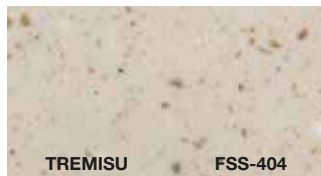

Franke Solid Surface

ÖZEL TEK RENK

TEK RENK

FRANKE

Solid Surface

ce imzası 54 renk

TANELİ RENK

PARÇALI RENK