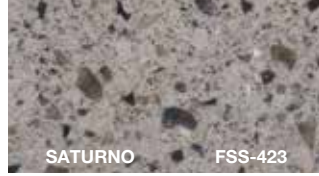

- Dayanıklı
- Hijyenik

- Kişiyeye Özel
- Ek Yeri Göstermeyen Yapı

- Işık Geçirgenliđi
- Garanti

KARIŞIK RENK