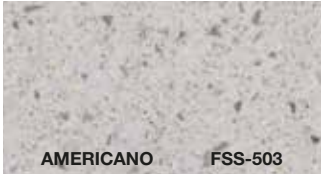

- Dayanıklı
- Hijyenik

- Kişiyeye Özel
- Ek Yeri Göstermeyen Yapı

- Işık Geçirgenliđi
- Garanti

KARIŞIK RENK