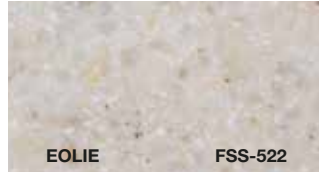

- Dayanıklı
- Hijyenik

- Kişiyeye Özel
- Ek Yeri Göstermeyen Yapı

- Işık Geçirgenliđi
- Garanti

KARIŞIK RENK