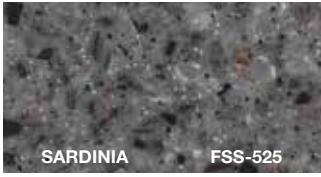

- Dayanıklı
- Hijyenik

- Kişiyeye Özel
- Ek Yeri Göstermeyen Yapı

- Işık Geçirgenliđi
- Garanti

KARIŞIK RENK