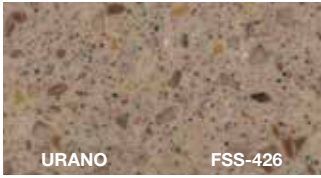

- Dayanıklı
- Hijyenik

- Kişiyeye Özel
- Ek Yeri Göstermeyen Yapı

- Işık Geçirgenliđi
- Garanti

KARIŞIK RENK